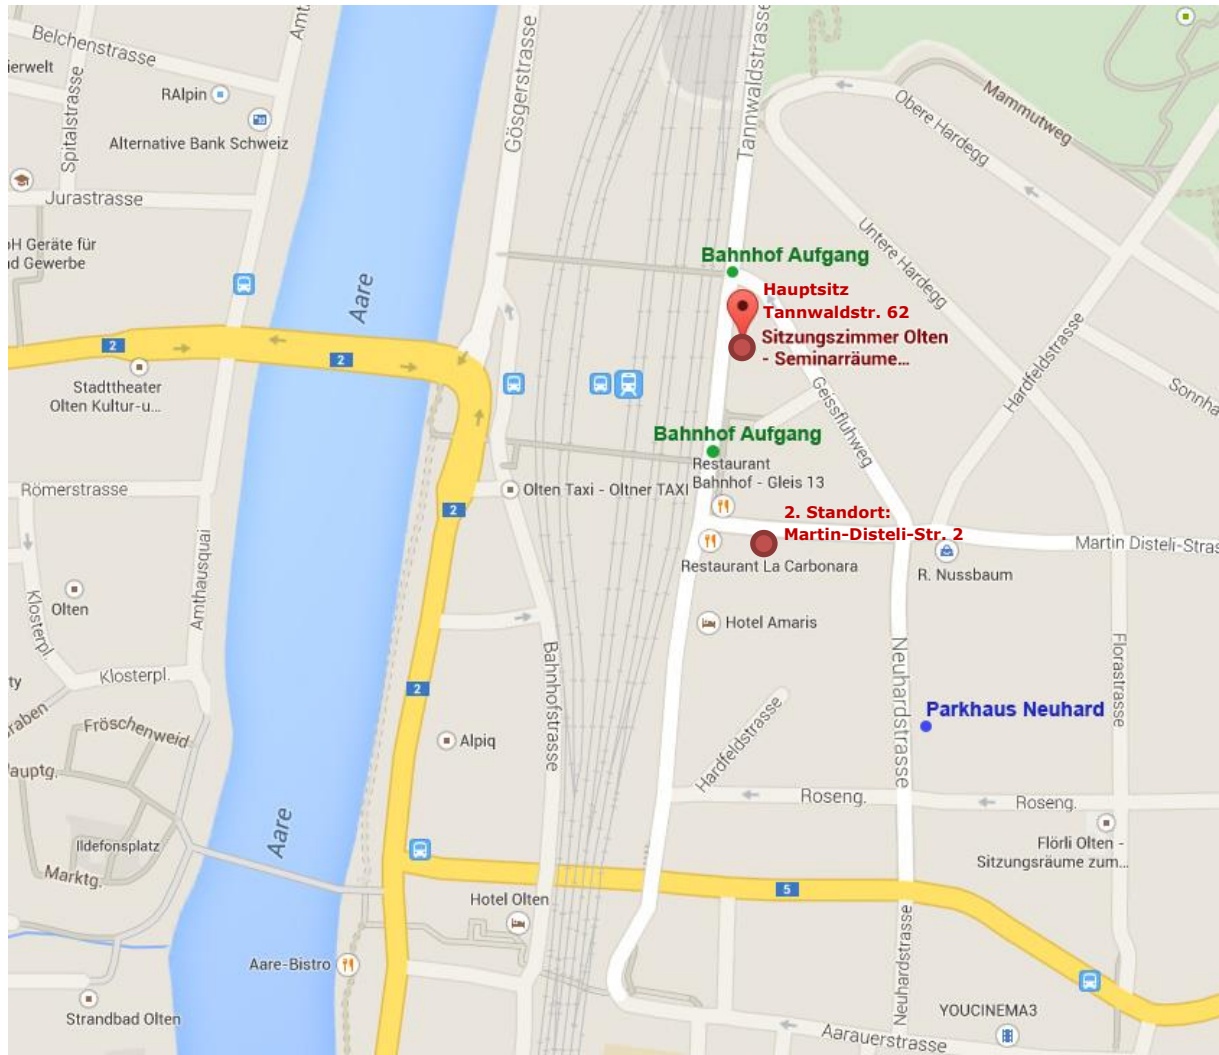

Anfahrtsplan sitzungszimmer-olten.ch

Hauptsitz

sitzungszimmer-olten.ch

Tannwaldstrasse 62

4600 Olten

Tel. 062 511 50 14

Mail: info@sitzungszimmer-olten.ch

Web: www.sitzungszimmer-olten.ch

2. Standort

sitzungszimmer-olten.ch

Martin-Disteli-Str. 2

4600 Olten

Unsere Sitzungszimmer befinden sich direkt beim Bahnhof Olten. Parkmöglichkeiten finden Sie im Parkhaus Neuhard in unmittelbarer Nachbarschaft. Die Sitzungszimmer sowie der Kongressraum sind leider nicht rollstuhlgängig.